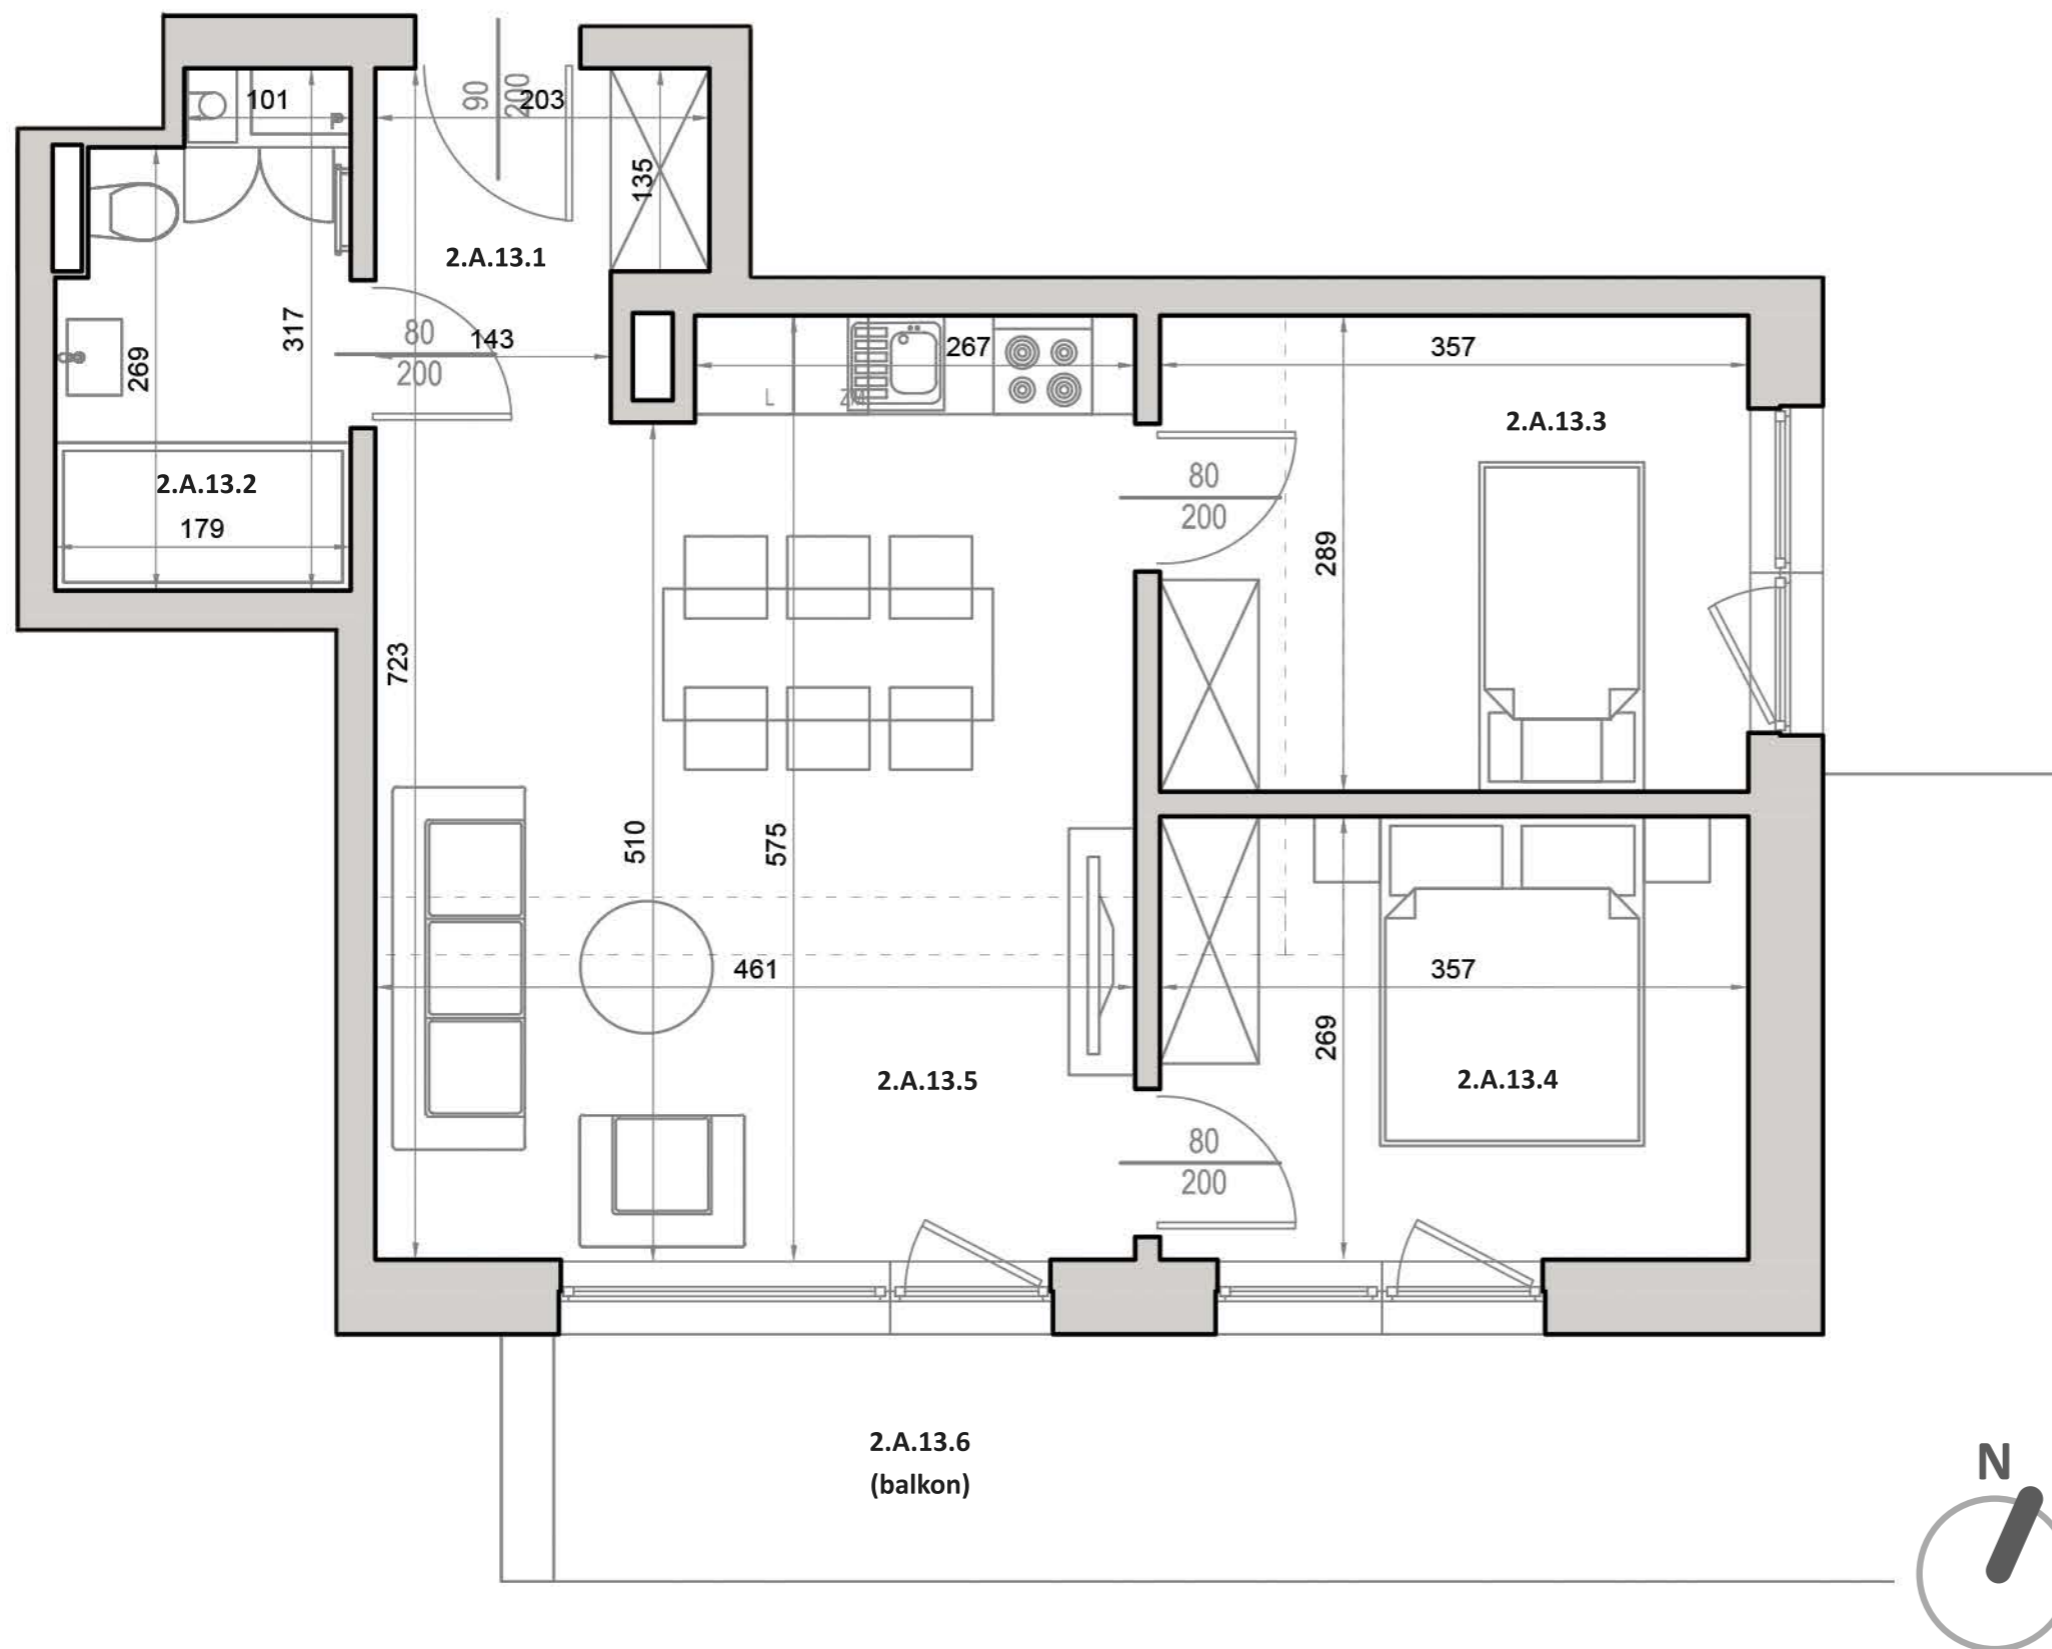

Willa La Maddalena Mielno

Poziom +2

Apartament 13

2.A.13.1	Przedpokój	5,36 m ²
2.A.13.2	Łazienka	5,14 m ²
2.A.13.3	Sypialnia	10,32 m ²
2.A.13.4	Sypialnia	9,60 m ²
2.A.13.5	Pokój dzienny	23,67 m ²
2.A.13.6	Balkon	19,38 m ²

Powierzchnia użytkowa apartamentu: **54,09 m²**

Salon sprzedaży: pon - pt 9:00-17:00
ul. Świętego Mikołaja 19
50-128 Wrocław

Budynek: Nicolas Business Center

WWW.LAMADDALENA-MIELNO.PL

GC Deweloper Sp. z o.o.
<https://www.gc-deweloper.pl/>