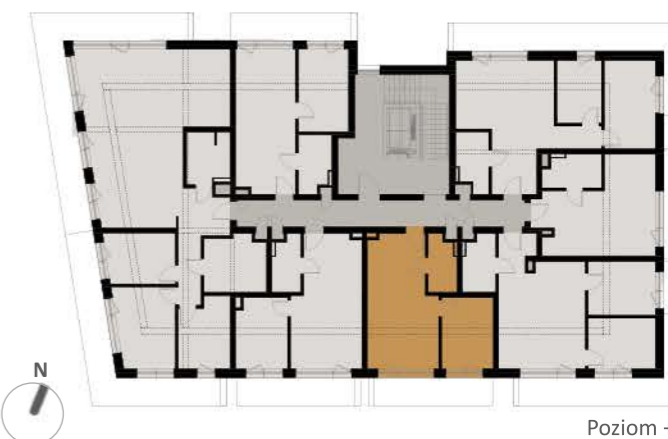

Willa La Maddalena Mielno

Poziom +2

Apartament 14

2.A.14.1	Przedpokój	4,29 m ²
2.A.14.2	Łazienka	4,35 m ²
2.A.14.3	Sypialnia	10,50 m ²
2.A.14.4	Pokój dzienny	20,64 m ²
2.A.14.5	Balkon	9,90 m ²

Powierzchnia użytkowa apartamentu: **39,78 m²**