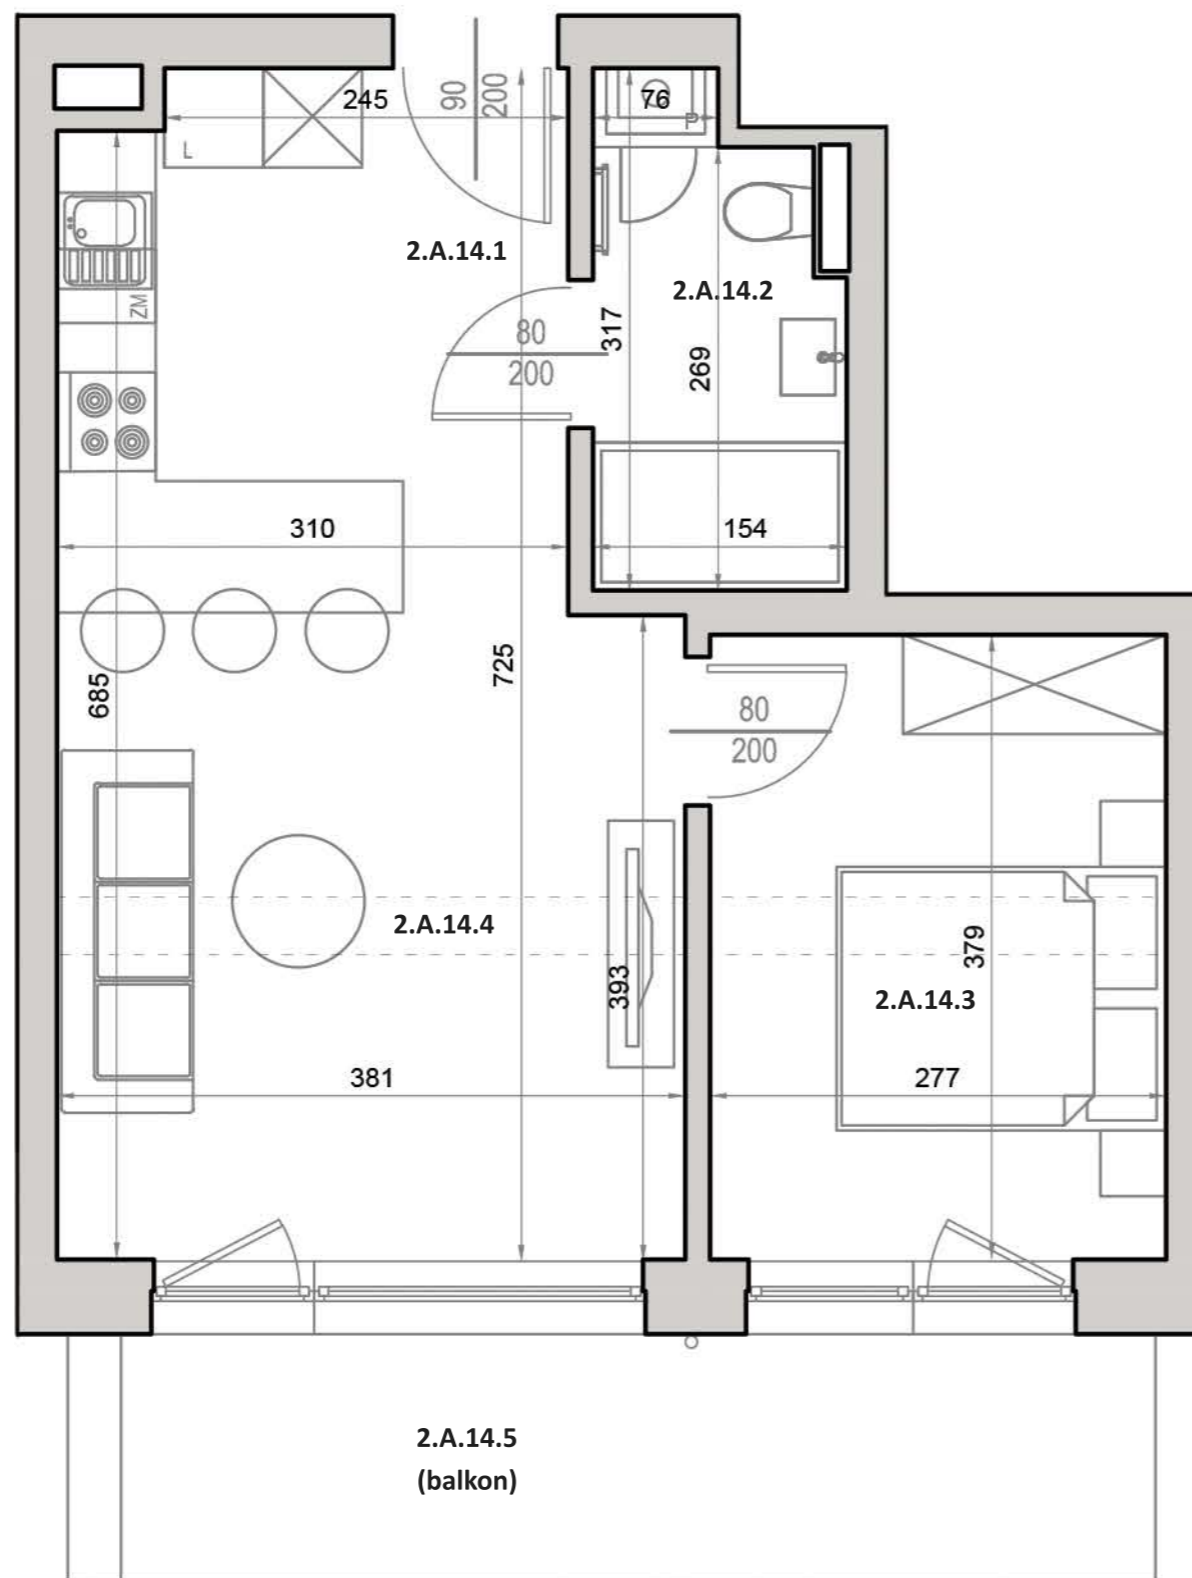

Willa La Maddalena Mielno

Poziom +2

Apartament 14

2.A.14.1	Przedpokój	4,29 m ²
2.A.14.2	Łazienka	4,35 m ²
2.A.14.3	Sypialnia	10,50 m ²
2.A.14.4	Pokój dzienny	20,64 m ²
2.A.14.5	Balkon	9,90 m ²

Powierzchnia użytkowa apartamentu: **39,78 m²**